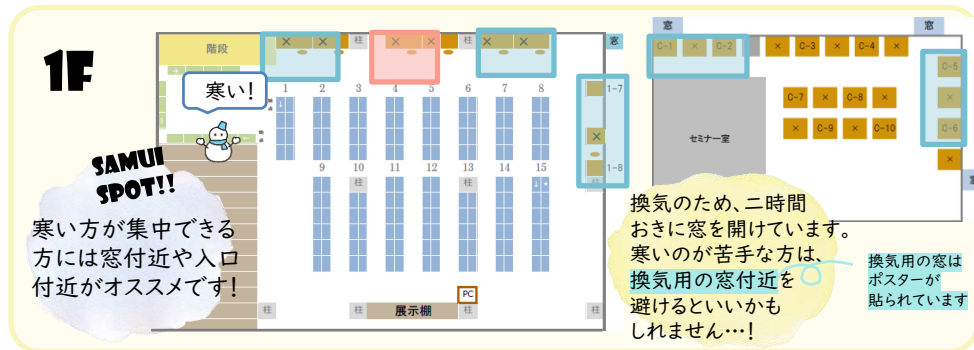

科学的知見が多く詰まっています。エンタメ性にも優れたSF作品です。

シリーズのうち1巻が入荷中！

スチューデント・アシスタントさんのお仕事って？

資料の貸出・返却などの他に、資料の配架や整理、新しく入った本のラベル張りなどあまり知られていないお仕事もあります。

館内にある消毒器のディスプレイも彼らの力作です！

KANNAI ATTAKA SPOT!!

そろそろ館内も寒くなってきましたね。テスト勉強や国試対策に燃える皆さんの中には、「館内でどの席が暖かいのか（寒いのか）を知りたい!」と思っている方も少なくないのでは…?

そこで、図書館職員が温度計を使用した室温測定を実施しました!結果は右の図のとおりです。暖かいほうが頑張れる人も、寒いほうが気が引き締まる人も、ぜひこの図をご参照ください♪

図書館からのお知らせ

Advent calendar

12月1日~24日の期間、図書館前ホールの掲示板で職員お手製のアドベントカレンダーを実施しています。1冊ずつ、職員のおすすめ本を紹介しています。紹介した本は、図書館1階入り口近くの掲示板で展示しています。貸出もOKです。ぜひご覧ください。