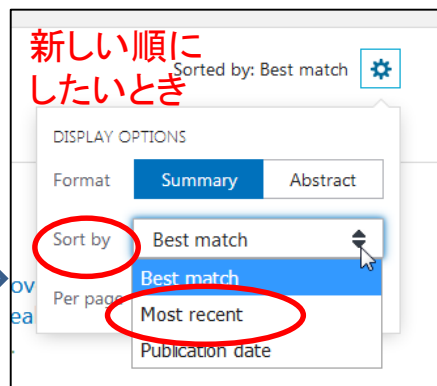

新しいPubMedは、利用している端末の画面幅にあわせて表示される情報も自動調整されます。スマートフォン等でも利用しやすくなっています。

結果の表示順は、デフォルトで「Best match」です。変更する場合は、歯車マークをクリックします。

PCなど幅広の画面で利用するときには、「FILTER」などが出てきます。

「BestMatch」のロジックが公開されています。気になる方はHELP-Algorithm for finding best matching citations in PubMedをみてください。