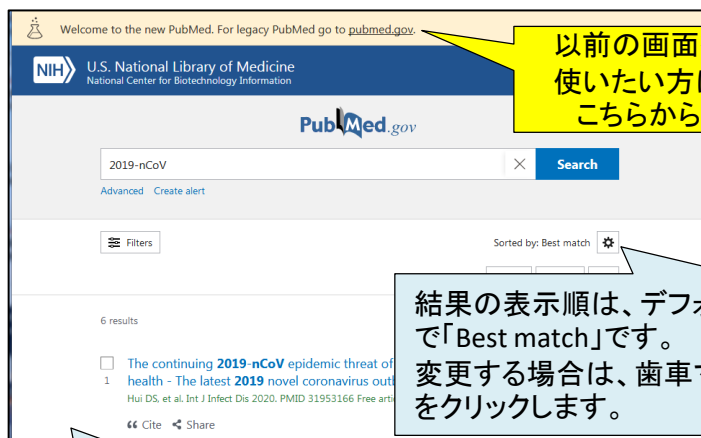

試験期の図書館利用について / PubMedのお知らせ

2月は、国家試験受験生にとってはラストスパート、在校生にとっても進級がかかった試験期です。図書館も利用が増えるピークです。みなさんが頑張って勉強してくださいね。とはいえ図書館の座席には限りがありますので、図書館を離れるときは、荷物は持って、座席を空けてください。図書館としては、館内に愛する座席がある利用者さんがいることはうれしいのですが、多くの利用者のニーズに応えるのも大事だと考えています。

また、ご存知のように世の中感染症が大流行中です。インフルエンザはもとより、新型コロナウイルスによる肺炎も心配なところ。図書館は乾燥していますので、ウイルスが持ち込まれると感染しやすい危険な空間です。体調の悪い人は無理して出てこないで、自宅で休むようにしてください。図書館で「スーパー・スプレッダー」になってもうれしくないですよ、図書館としても全くありがたくありません。どうぞよろしくお祈りします。

さて、フェイクニュースも出ている新型コロナウイルス(2019-nCoV)の情報ですが、こういうときにも冷静にきちんとした情報源に当たるのが大事です。

- 国立感染症研究所 (<https://www.niid.go.jp/niid/ja/>)
- 厚生労働省(どちらかという一般向け) (<https://www.mhlw.go.jp/index.html>)
- アメリカ疾病予防管理センター (<https://www.cdc.gov/>)

あたりがわかりやすいでしょうか。

また、論文を探す場合は、やはりPubMedですね。トップページのTrending Articlesでもピックアップされています。

PubMedは、最近リニューアルしてしまったので、ちょっと戸惑いもあるかもしれません。古いPubMed(Legacy PubMed)もしばらく使えるとはいえ、できるだけ早く慣れたほうがよいようです。新しいPubMedでは、本学のリンクアイコンは本文へダイレクトアクセスするものではなく、中継のサイトへ連携するものとなっています。ただ、まだ調整中の部分も多いので、新しい文献に付与されていないことなどがあります。どうぞご容赦ください。

新しいPubMedは、利用している端末の画面幅にあわせて表示される情報も自動調整されます。スマートフォン等でも利用しやすくなっています。

結果の表示順は、デフォルトで「Best match」です。変更する場合は、歯車マークをクリックします。