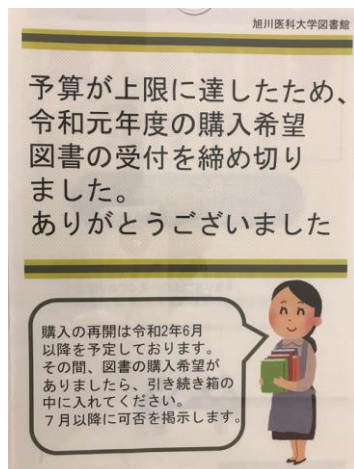

図書のリクエストは終了しました。

1階複写コーナーでもミニ展示をすることができます。

図書館からのお知らせ

セミナー室の利用について

最近、セミナー室が予約されていても、その時間使われていないというケースが増えています。

予約が入ったままになっていると、他の利用者がその時間に使えません。利用できなくなったときは、必ず予約をキャンセルしてください。また、予定より早く利用を終えたときも終了時間を変更して他の方が予約できるようにしましょう。

操作がわからないときは、カウンターにお知らせください。

館内での写真撮影について

卒業が近付き、記念撮影がしたくなる時期ですが、図書館内での個人的な写真撮影は、騒音や映り込みなど他の利用者への迷惑となるためご遠慮ください。

今年度の試験期特別利用は、**2月20日(木)**

8:45までです!

21時から**実習学年でR1年度の特別利用が許可されている方のみ**利用できます。ご注意ください。

※教職員は通年利用できます。正しくご利用ください!

春休み中の図書館利用について

【長期貸出について】

- ・貸出期間: 2月7日(金)~ 3月23日(月)
- ・返却期限: 4月7日(火)

卒業予定者は3月16日(月)

- ・貸出冊数: 図書5冊まで(雑誌は対象外です)
- ※卒業・異動等が決定した方は、借用中の**図書・雑誌を必ず在学・在職中に返却してください**

【開館時間の変更について】

- ・期間: 2月21日(金)~4月6日(月)
  (土日祝日は閉館です。)
- ・開館時間: 平日 9:00~17:00
  (2月25日(火)、3月23日(月)は館内整備のため9:30に開館します。)